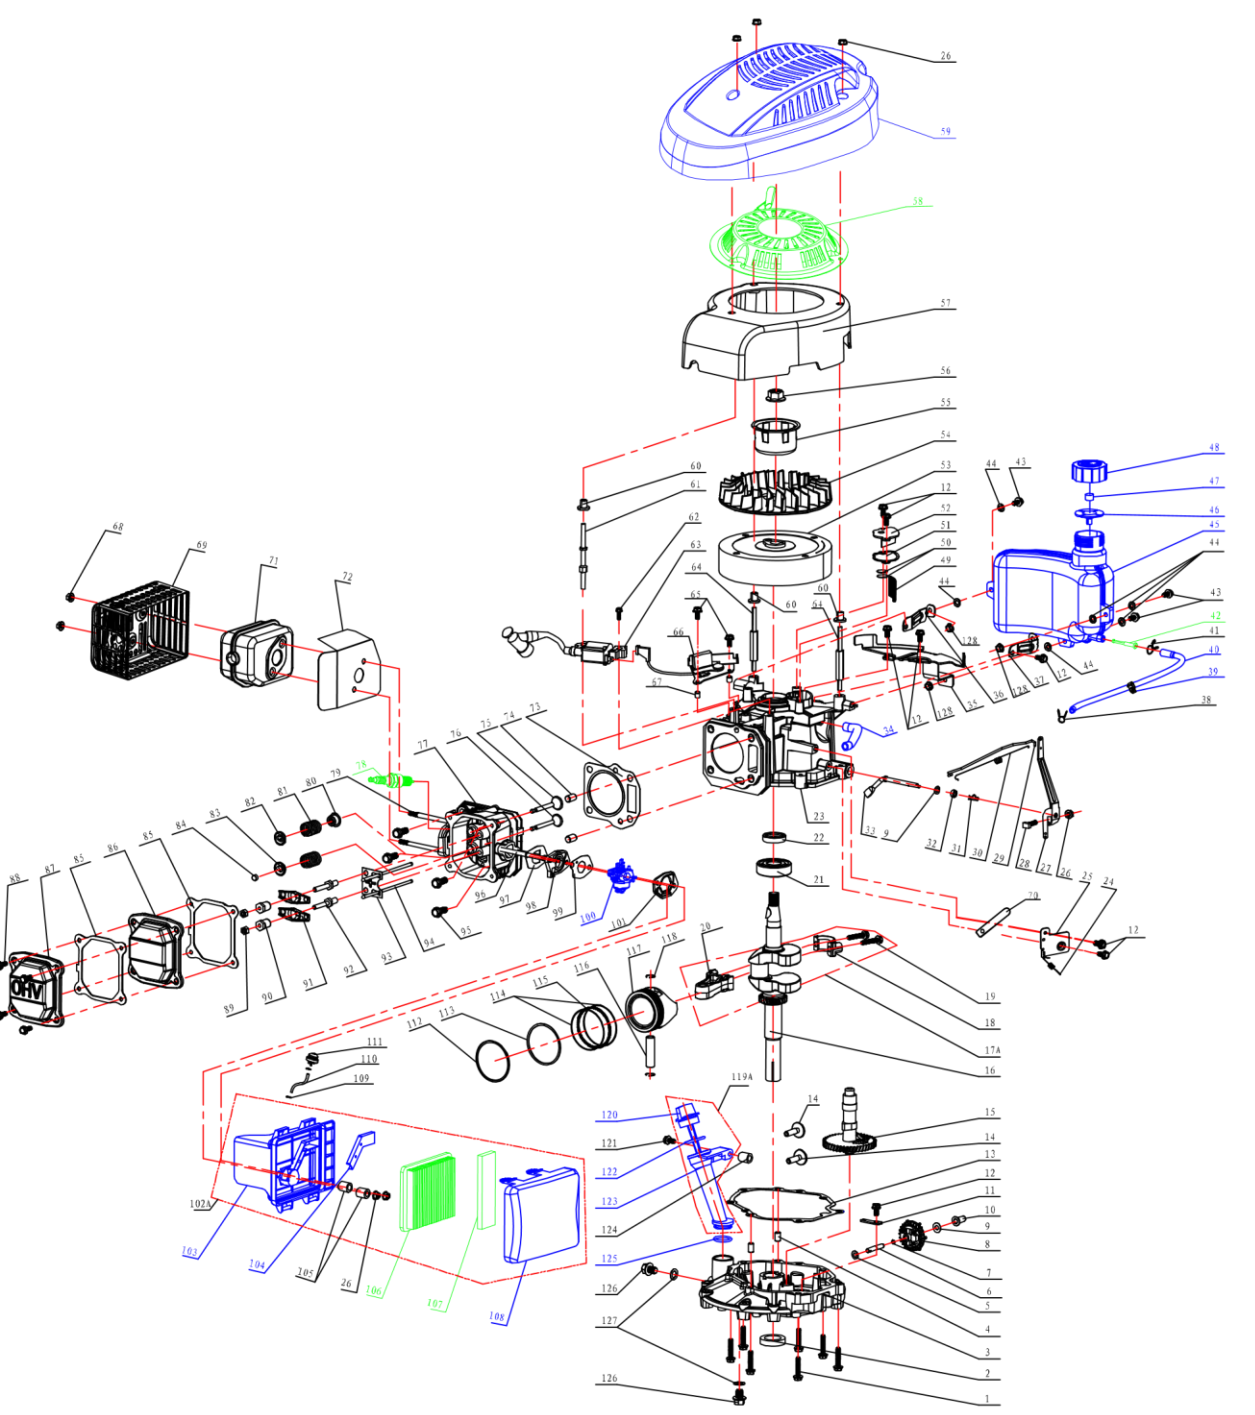

Pol.č.	Popis	množstvo
1	návlek madla	1
2	madlo brzdy motoru	1
3	madlo pojezdu	1
4	madlo (vrchní díl)	1
5	matice	4
6	šroub	1
7	prechodka	1
8	lanka (sada)	1
9	rychloupínák madla	2
10	ep	2
11	šroub	2
12	podložka upínáku	2
13	podložka	4
14	kryt matice	2
15	matice M8	6
16	madlo (spodní díl)	1
17	vodítko	1
18	matice plastová	4
19	šroub	2
20	pružina lanka pojezdu	1
21	podložka pérová	4
22	pružina (L)	1
23	pružina (P)	1
24	podložka	6
25	koncovka páky	1
26	ložisko	8
27	kolo pojezd. (hnací)	2
28	poklice kola 10"	2
29	sb. koš kpl. (60l)	1
30	šroub	2
31	deflektor	1
32	osa deflektoru	1
33	pružina deflektoru	1
34	závlačka	4
35	táhlo	1
36	kryt klín. Řemene	1
37	pružina	1
38	tunel výhozu	1
39	šroub	4
40	šroub	2
41	držák madla (L)	1
42	matice	4
43	držák madla (P)	1
44	aretace výšky	1
45	šroub	5
46	motor T475	1

T475 engine

Pol.č.	Popis	Množstvo
1	šroub M6x30	7
2	simering 25x38x7	1
3	olejová vana	1
4	vodící čep 8x14	2
5	O kroužek 6.5x12x1	2
6	hřídel regulátoru	1
7	seger. pojistka	1
8	odst ř. Regulátor	1
9	O kroužek 6.5x15x0.5	1
10	pouzdro	1
11	podložka	1
12	šroub M6x12	8
13	těsnění	1
14	čep	2
15	vačková hřídel	1
16	kliková hřídel	1
17A	ojnice kompl.	1
18	nelze objednat !	1
19	nelze objednat !	2
20	nelze objednat !	1
21	ložisko 6205	1
22	simering 22x35x7	1
23	kliková skříň	1
24	pružina reg. (krátká)	1
25	deska regulátoru	1
26	matice M6	6
27	rameno regulátoru	1
28	T šroub	1
29	táhlo regulátoru	1
30	pružina reg. (dlouhá)	1
31	čep	1
32	simering 6x11x4	1
33	rameno regulátoru	1
34	přepad	1
35	držák nádrže	1
36	držák nádrže	1
37	držák nádrže	1
38	pojistka	1
39	pojistka	1
40	vedení paliva	1
41	pojistka	1
42	filtr paliva	1
43	šroub M6x22	3
44	podložka	6
45	nádrž paliva	1